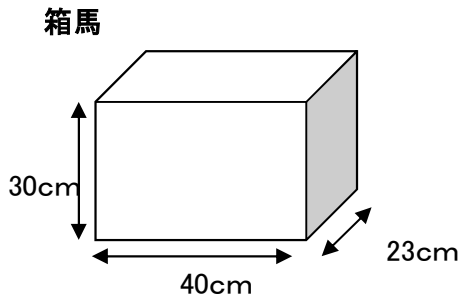

## ●ステージ 1台分 部材

箱馬 (約40×30×23) × 7個

天板 (約180×90×10) × 1枚

※かなり場所をとりますので、  
スペースの確保をお願いします。

箱馬ステージ  
…完成図

※真上からの図 … このようにセットしてください。