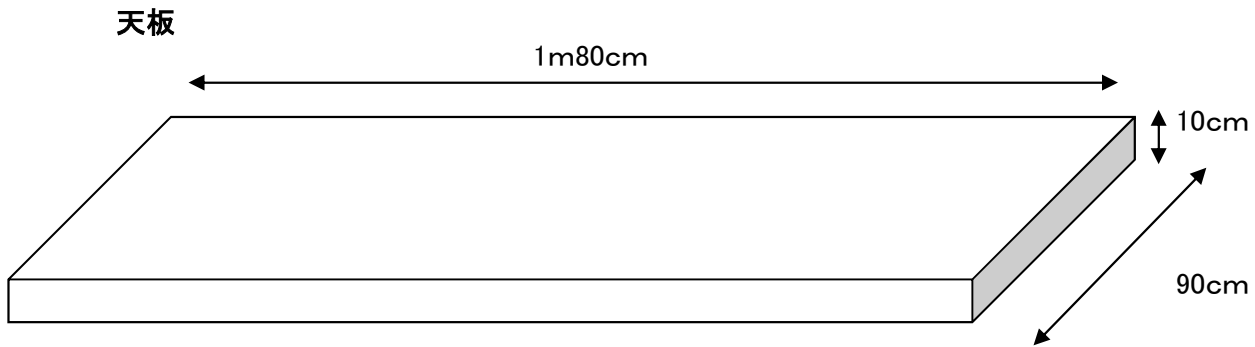

## ●ステージ 1台分 部材

箱馬 (約40×30×23) × 7個

天板 (約180×90×10) × 1枚

※かなり場所をとりますので、  
スペースの確保をお願いします。

箱馬ステージ  
…完成図

※真上からの図 … このようにセットしてください。